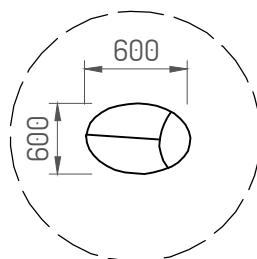

### Popis herních prvků:

Prvek je tvořen z odkorněné akátové kulatiny, běle zbavené a obroušené. Kotvení proti převrácení.

### Technické informace

Věková skupina	-
Počet uživatelů	-
Rozměry (m)	0,6 x 0,6 x 0,6
Potřebná plocha (m)	-
Povrch tlumící náraz (m <sup>2</sup> )	-
Max. výška pádu (m)	-

Vizualizace mají pouze ilustrativní charakter.